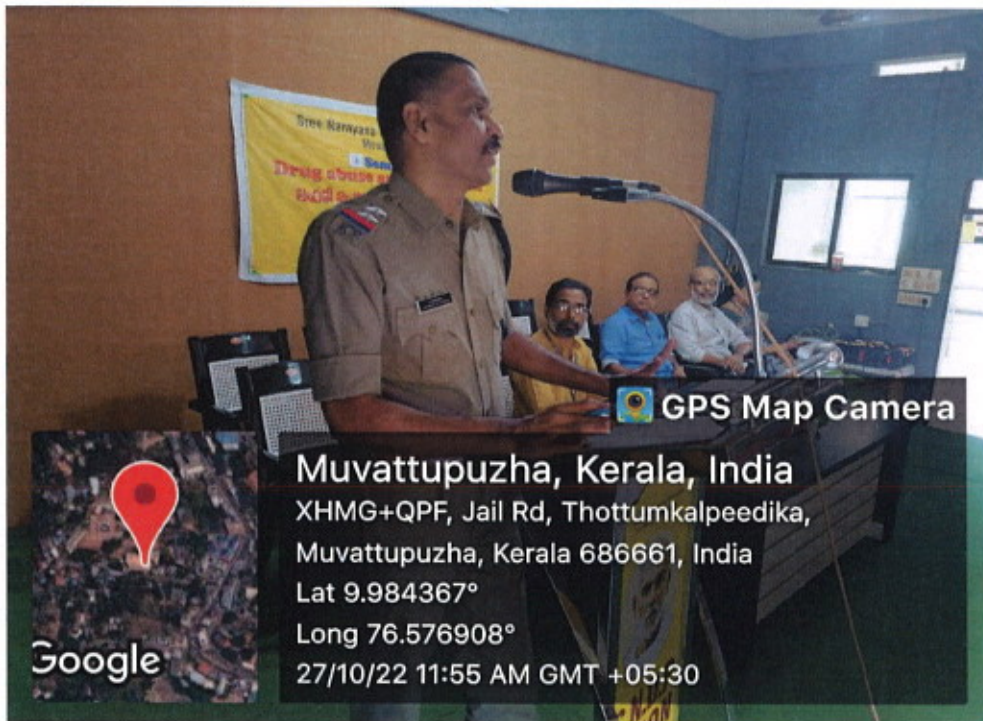

Google

GPS Map Camera

Muvattupuzha, Kerala, India
XHMG+QPF, Jail Rd, Thottumkalpeedika,
Muvattupuzha, Kerala 686661, India
Lat 9.984367°
Long 76.576908°
27/10/22 11:55 AM GMT +05:30